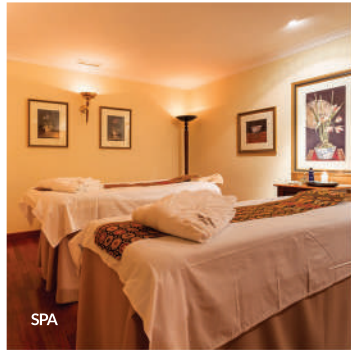

Royal Suite Conde Valências

SPA Swimming Pool

Fitness Center

SPA

Pavillion Restaurant

Rodeado por inúmeras embaixadas, o Hotel está inserido num majestoso jardim subtropical. Desfrute do Sol de Lisboa junto à piscina ou visite o SPA, onde pode cuidar de si durante horas e relaxar junto da piscina interior.

Tucked away in the city's diplomatic quarter, Lapa Palace is set in a beautiful sub-tropical garden. Sunbathe on a lounge in the pool area or pay a visit to the Spa, where you can treat yourself to hours of relaxation in the sauna.