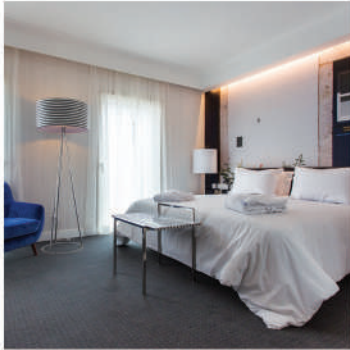

Pequim B Room

Pequim Ballroom

OLISSIPPO ORIENTE

182 Quartos / Rooms
322 Camas / Beds
133 Twins / Twins
35 Duplos / Doubles
14 Suites / Suites
14 Comunicantes / Connecting
1 Mobilidade Condicionada / Handicapped
8 Andares / Floors
2 Elevadores / Elevators
Garagem / Parking
7 Salas Reunião / Meeting Rooms
Internet Point
Restaurante / Restaurant
Bar / Bar
Esplanada / Esplanade

Foyer Douro Rooms

Tejo Room

Douro Ballroom

Tejo Room

Suite

OLISSIPPO MARQUÊS DE SÁ

- 164 Quartos / Rooms
- 309 Camas / Beds
- 145 Twins / Twins
- 19 Duplos / Doubles
- 1 Suite / Suite
- 16 Comunicantes / Connecting
- 1 Mobilidade Condicionada / Handicapped
- 9 Andares / Floors
- 3 Elevadores / Elevators
- Garagem / Parking
- 7 Salas Reunião / Meeting Rooms
- Internet Point
- Restaurante / Restaurant
- Bar / Bar

OLISSIPPO SALDANHA

49 Quartos / Rooms

63 Camas / Beds

14 Twins / Twins

28 Duplos Standard / Doubles Standard

6 Duplos Superiores / Superior

1 Suite / Suite

1 Mobilidade Condicionada / Handicapped