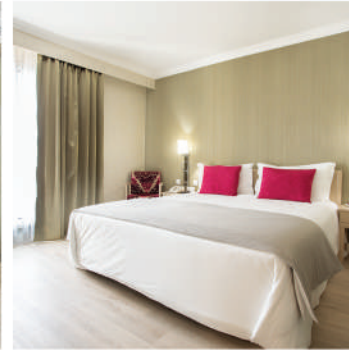

H *Missippo*
HOTELS

O R I E N T E
M A R Q U Ê S D E S Á
S A L D A N H A
C A S T E L O

Tóquio Room

Tóquio Room

Macau A Room

Malaca Room

Macau B Room

Pequim A Room

Pequim B Room

Pequim Ballroom

OLISSIPPO ORIENTE

182 Quartos / Rooms
322 Camas / Beds
133 Twins / Twins
35 Duplos / Doubles
14 Suites / Suites
14 Comunicantes / Connecting
1 Mobilidade Condicionada / Handicapped
8 Andares / Floors
2 Elevadores / Elevators
Garagem / Parking
7 Salas Reunião / Meeting Rooms
Internet Point
Restaurante / Restaurant
Bar / Bar
Esplanada / Esplanade

Foyer Douro Rooms

Tejo Room

Douro Ballroom

Tejo Room

Suite

OLISSIPPO MARQUÊS DE SÁ

- 164 Quartos / Rooms
- 309 Camas / Beds
- 145 Twins / Twins
- 19 Duplos / Doubles
- 1 Suite / Suite
- 16 Comunicantes / Connecting
- 1 Mobilidade Condicionada / Handicapped
- 9 Andares / Floors
- 3 Elevadores / Elevators
- Garagem / Parking
- 7 Salas Reunião / Meeting Rooms
- Internet Point
- Restaurante / Restaurant
- Bar / Bar

OLISSIPPO SALDANHA

49 Quartos / Rooms

63 Camas / Beds

14 Twins / Twins

28 Duplos Standard / Doubles Standard

6 Duplos Superiores / Superior

1 Suite / Suite

1 Mobilidade Condicionada / Handicapped