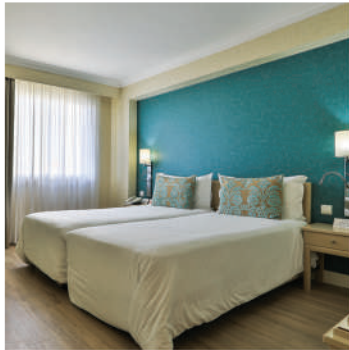

H *Missippo*
HOTELS

O R I E N T E
M A R Q U Ê S D E S Á
S A L D A N H A
C A S T E L O

Tóquio Room

Tóquio Room

Macau A Room

Malaca Room

Macau B Room

Pequim A Room

Pequim B Room

Pequim Ballroom

OLISSIPPO ORIENTE

182 Quartos / Rooms
322 Camas / Beds
133 Twins / Twins
35 Duplos / Doubles
14 Suites / Suites
14 Comunicantes / Connecting
1 Mobilidade Condicionada / Handicapped
8 Andares / Floors
2 Elevadores / Elevators
Garagem / Parking
7 Salas Reunião / Meeting Rooms
Internet Point
Restaurante / Restaurant
Bar / Bar
Esplanada / Esplanade

Foyer Douro Rooms

Tejo Room

Douro Ballroom

Tejo Room

Suite

OLISSIPPO MARQUÊS DE SÁ

- 164 Quartos / Rooms
- 309 Camas / Beds
- 145 Twins / Twins
- 19 Duplos / Doubles
- 1 Suite / Suite
- 16 Comunicantes / Connecting
- 1 Mobilidade Condicionada / Handicapped
- 9 Andares / Floors
- 3 Elevadores / Elevators
- Garagem / Parking
- 7 Salas Reunião / Meeting Rooms
- Internet Point
- Restaurante / Restaurant
- Bar / Bar

OLISSIPPO SALDANHA

49 Quartos / Rooms

63 Camas / Beds

14 Twins / Twins

28 Duplos Standard / Doubles Standard

6 Duplos Superiores / Superior

1 Suite / Suite

1 Mobilidade Condicionada / Handicapped