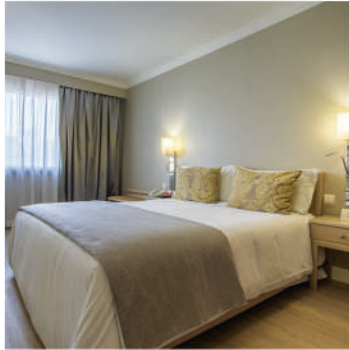

Pequim B Room

Pequim Ballroom

OLISSIPPO ORIENTE

182 Quartos / Rooms
322 Camas / Beds
133 Twins / Twins
35 Duplos / Doubles
14 Suites / Suites
14 Comunicantes / Connecting
1 Mobilidade Condicionada / Handicapped
8 Andares / Floors
2 Elevadores / Elevators
Garagem / Parking
7 Salas Reunião / Meeting Rooms
Internet Point
Restaurante / Restaurant
Bar / Bar
Esplanada / Esplanade

Foyer Douro Rooms

Tejo Room

Douro Ballroom

Tejo Room

Suite

OLISSIPPO MARQUÊS DE SÁ

- 164 Quartos / Rooms
- 309 Camas / Beds
- 145 Twins / Twins
- 19 Duplos / Doubles
- 1 Suite / Suite
- 16 Comunicantes / Connecting
- 1 Mobilidade Condicionada / Handicapped
- 9 Andares / Floors
- 3 Elevadores / Elevators
- Garagem / Parking
- 7 Salas Reunião / Meeting Rooms
- Internet Point
- Restaurante / Restaurant
- Bar / Bar

OLISSIPPO SALDANHA

49 Quartos / Rooms

63 Camas / Beds

14 Twins / Twins

28 Duplos Standard / Doubles Standard

6 Duplos Superiores / Superior

1 Suite / Suite

1 Mobilidade Condicionada / Handicapped